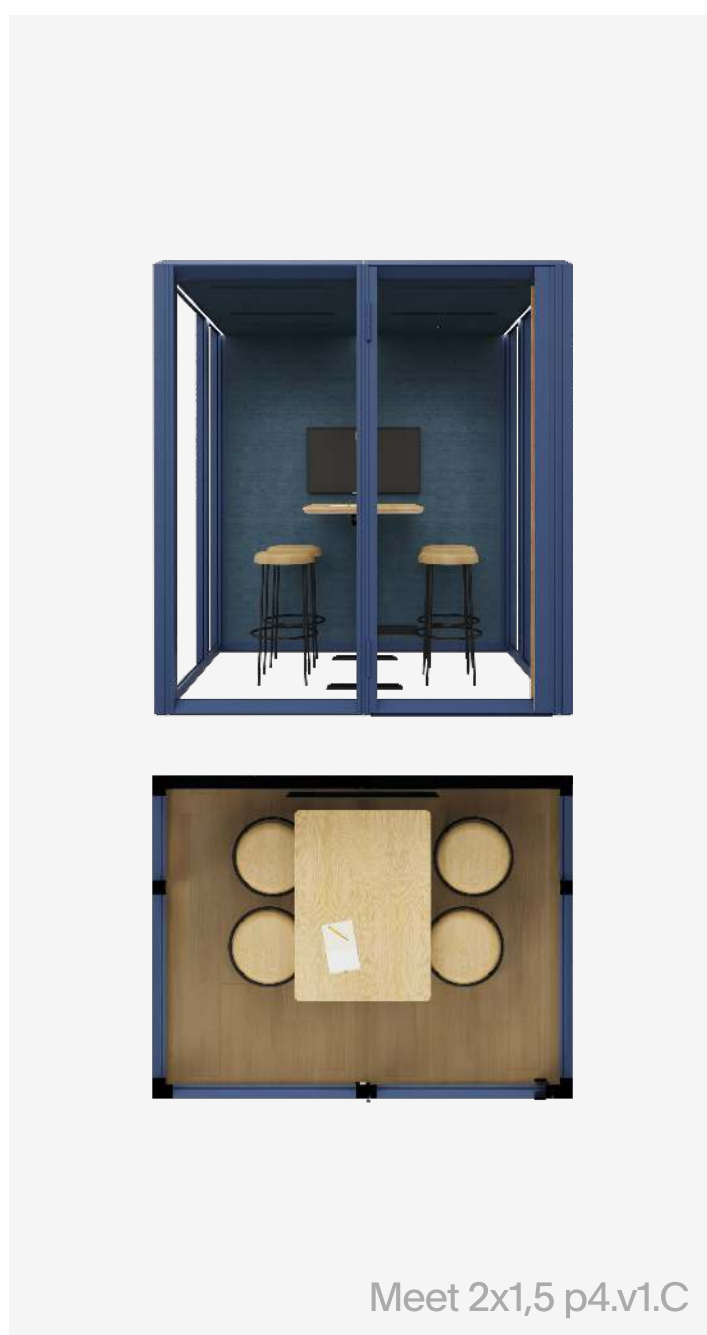

Dimensions:

Width
2160 mm

Length
1655 mm

Height
2380 / 2250 mm

Function
Collaboration

Capacity
4 ppl

Acoustics*
Class B, ISO 23351-1

Function
Video Meeting