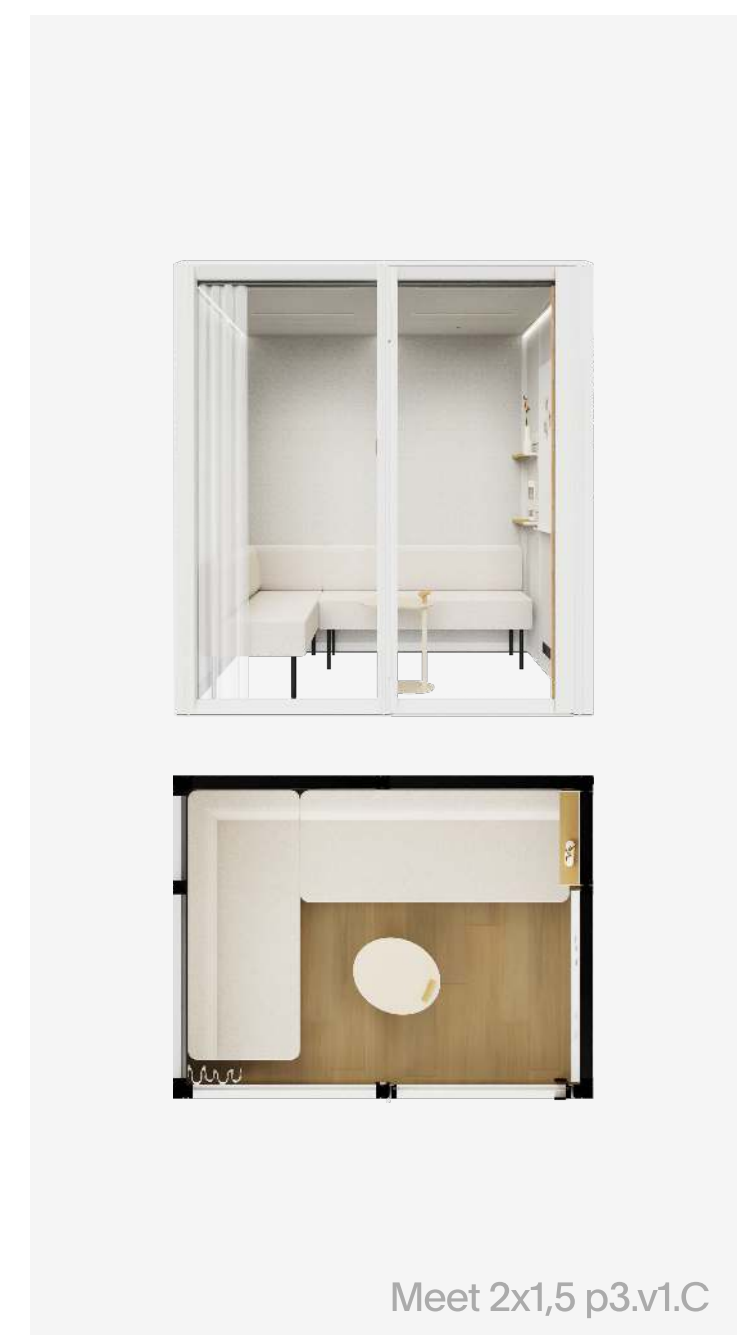

Dimensions:

Width
2160 mm

Length
1655 mm

Height
2380 / 2250 mm

Function
Collaboration

Capacity
4 ppl

Acoustics*
Class B, ISO 23351-1

Function
Video Meeting