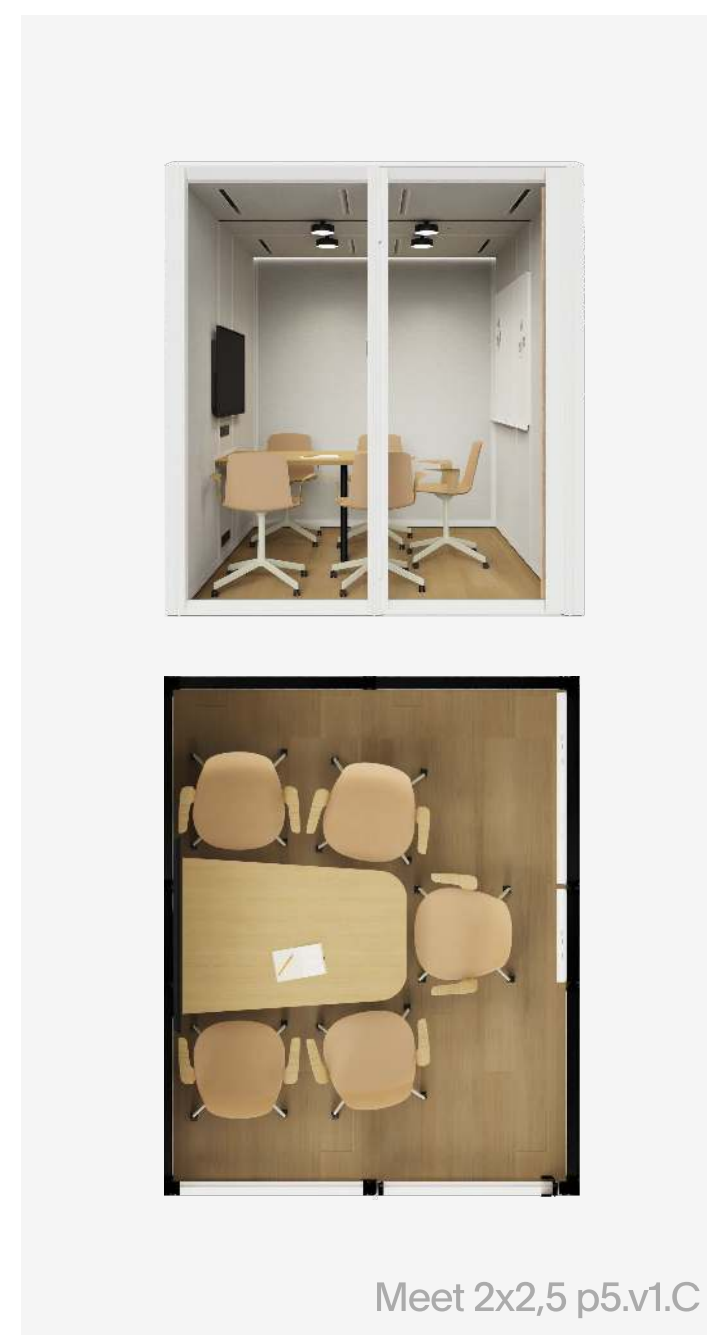

Width
2160 mm

Length
2665 mm

Height
2380 / 2250 mm

Function
Meeting

Capacity
3 ppl

Acoustics*
Class A, ISO 23351-1

Function
Informal Meeting

Capacity
4 ppl