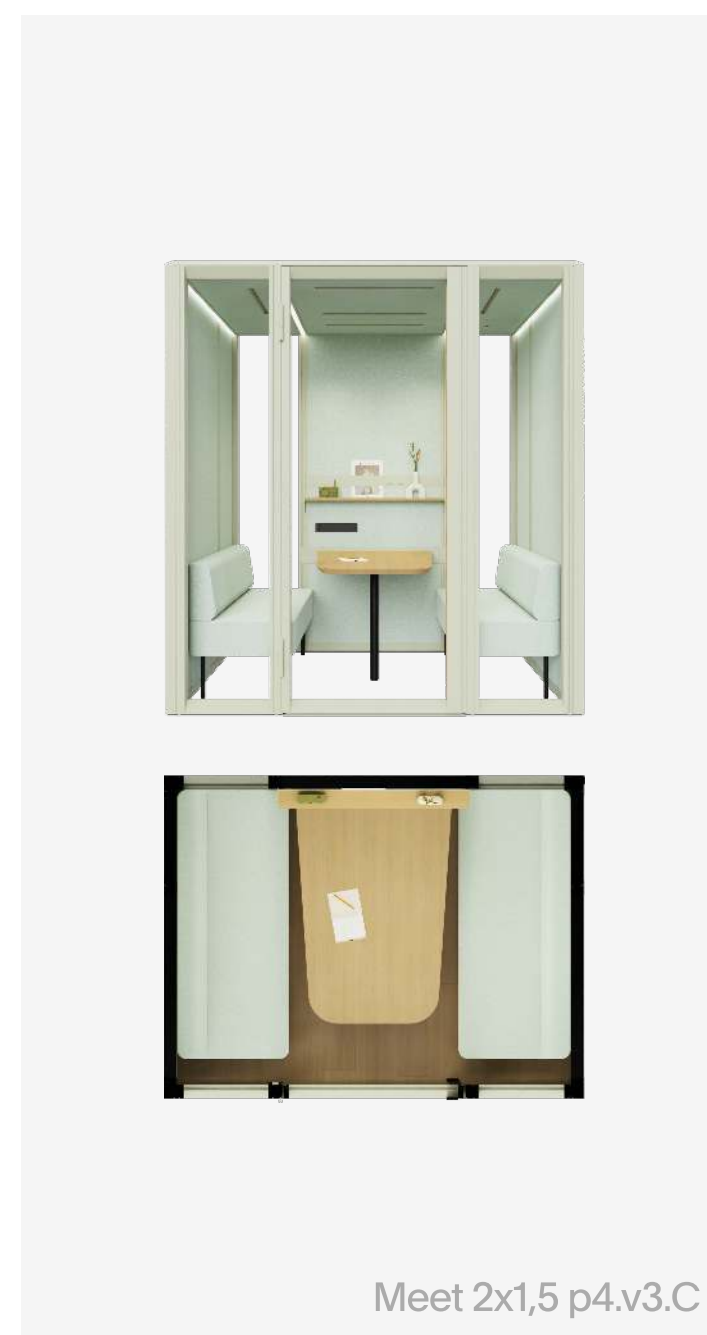

Dimensions:

Width
2160 mm

Length
1655 mm

Height
2380 / 2250 mm

Function
Collaboration

Capacity
4 ppl

Acoustics*
Class B, ISO 23351-1

Function
Video Meeting