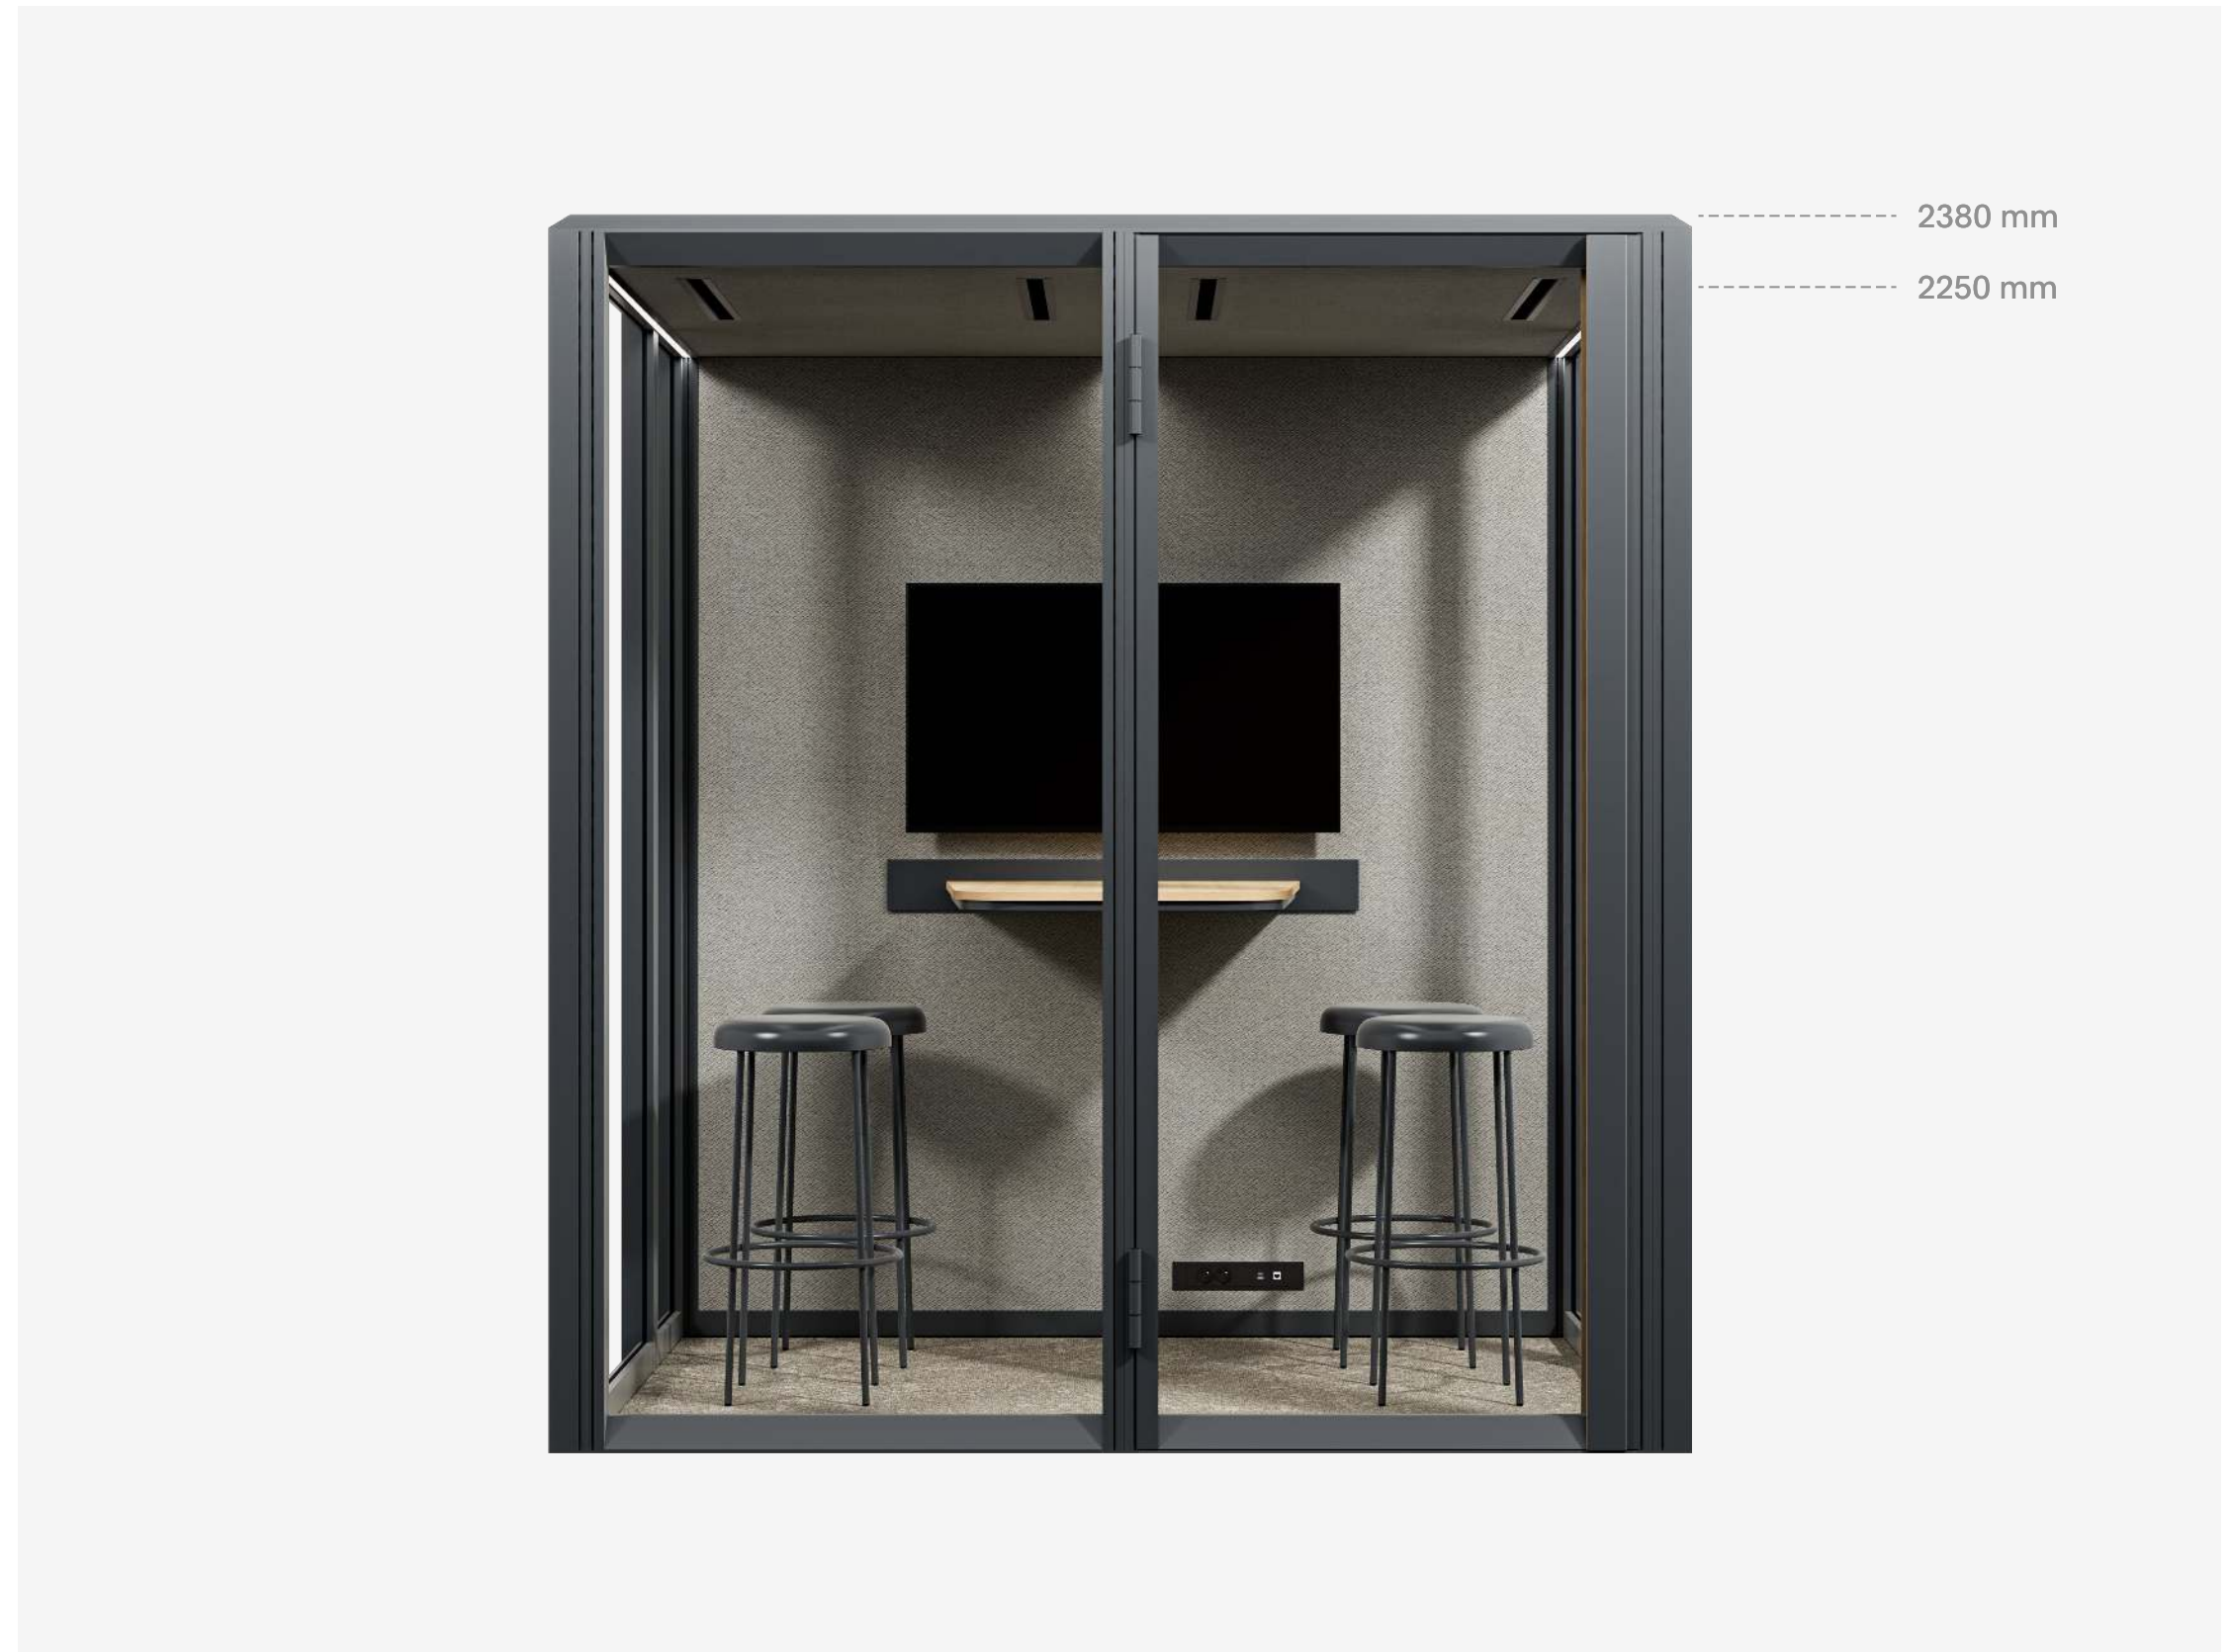

Dimensions:

Width
2160 mm

Length
1655 mm

Height
2380 / 2250 mm

Function
Collaboration

Capacity
4 ppl

Acoustics*
Class B, ISO 23351-1

Function
Video Meeting