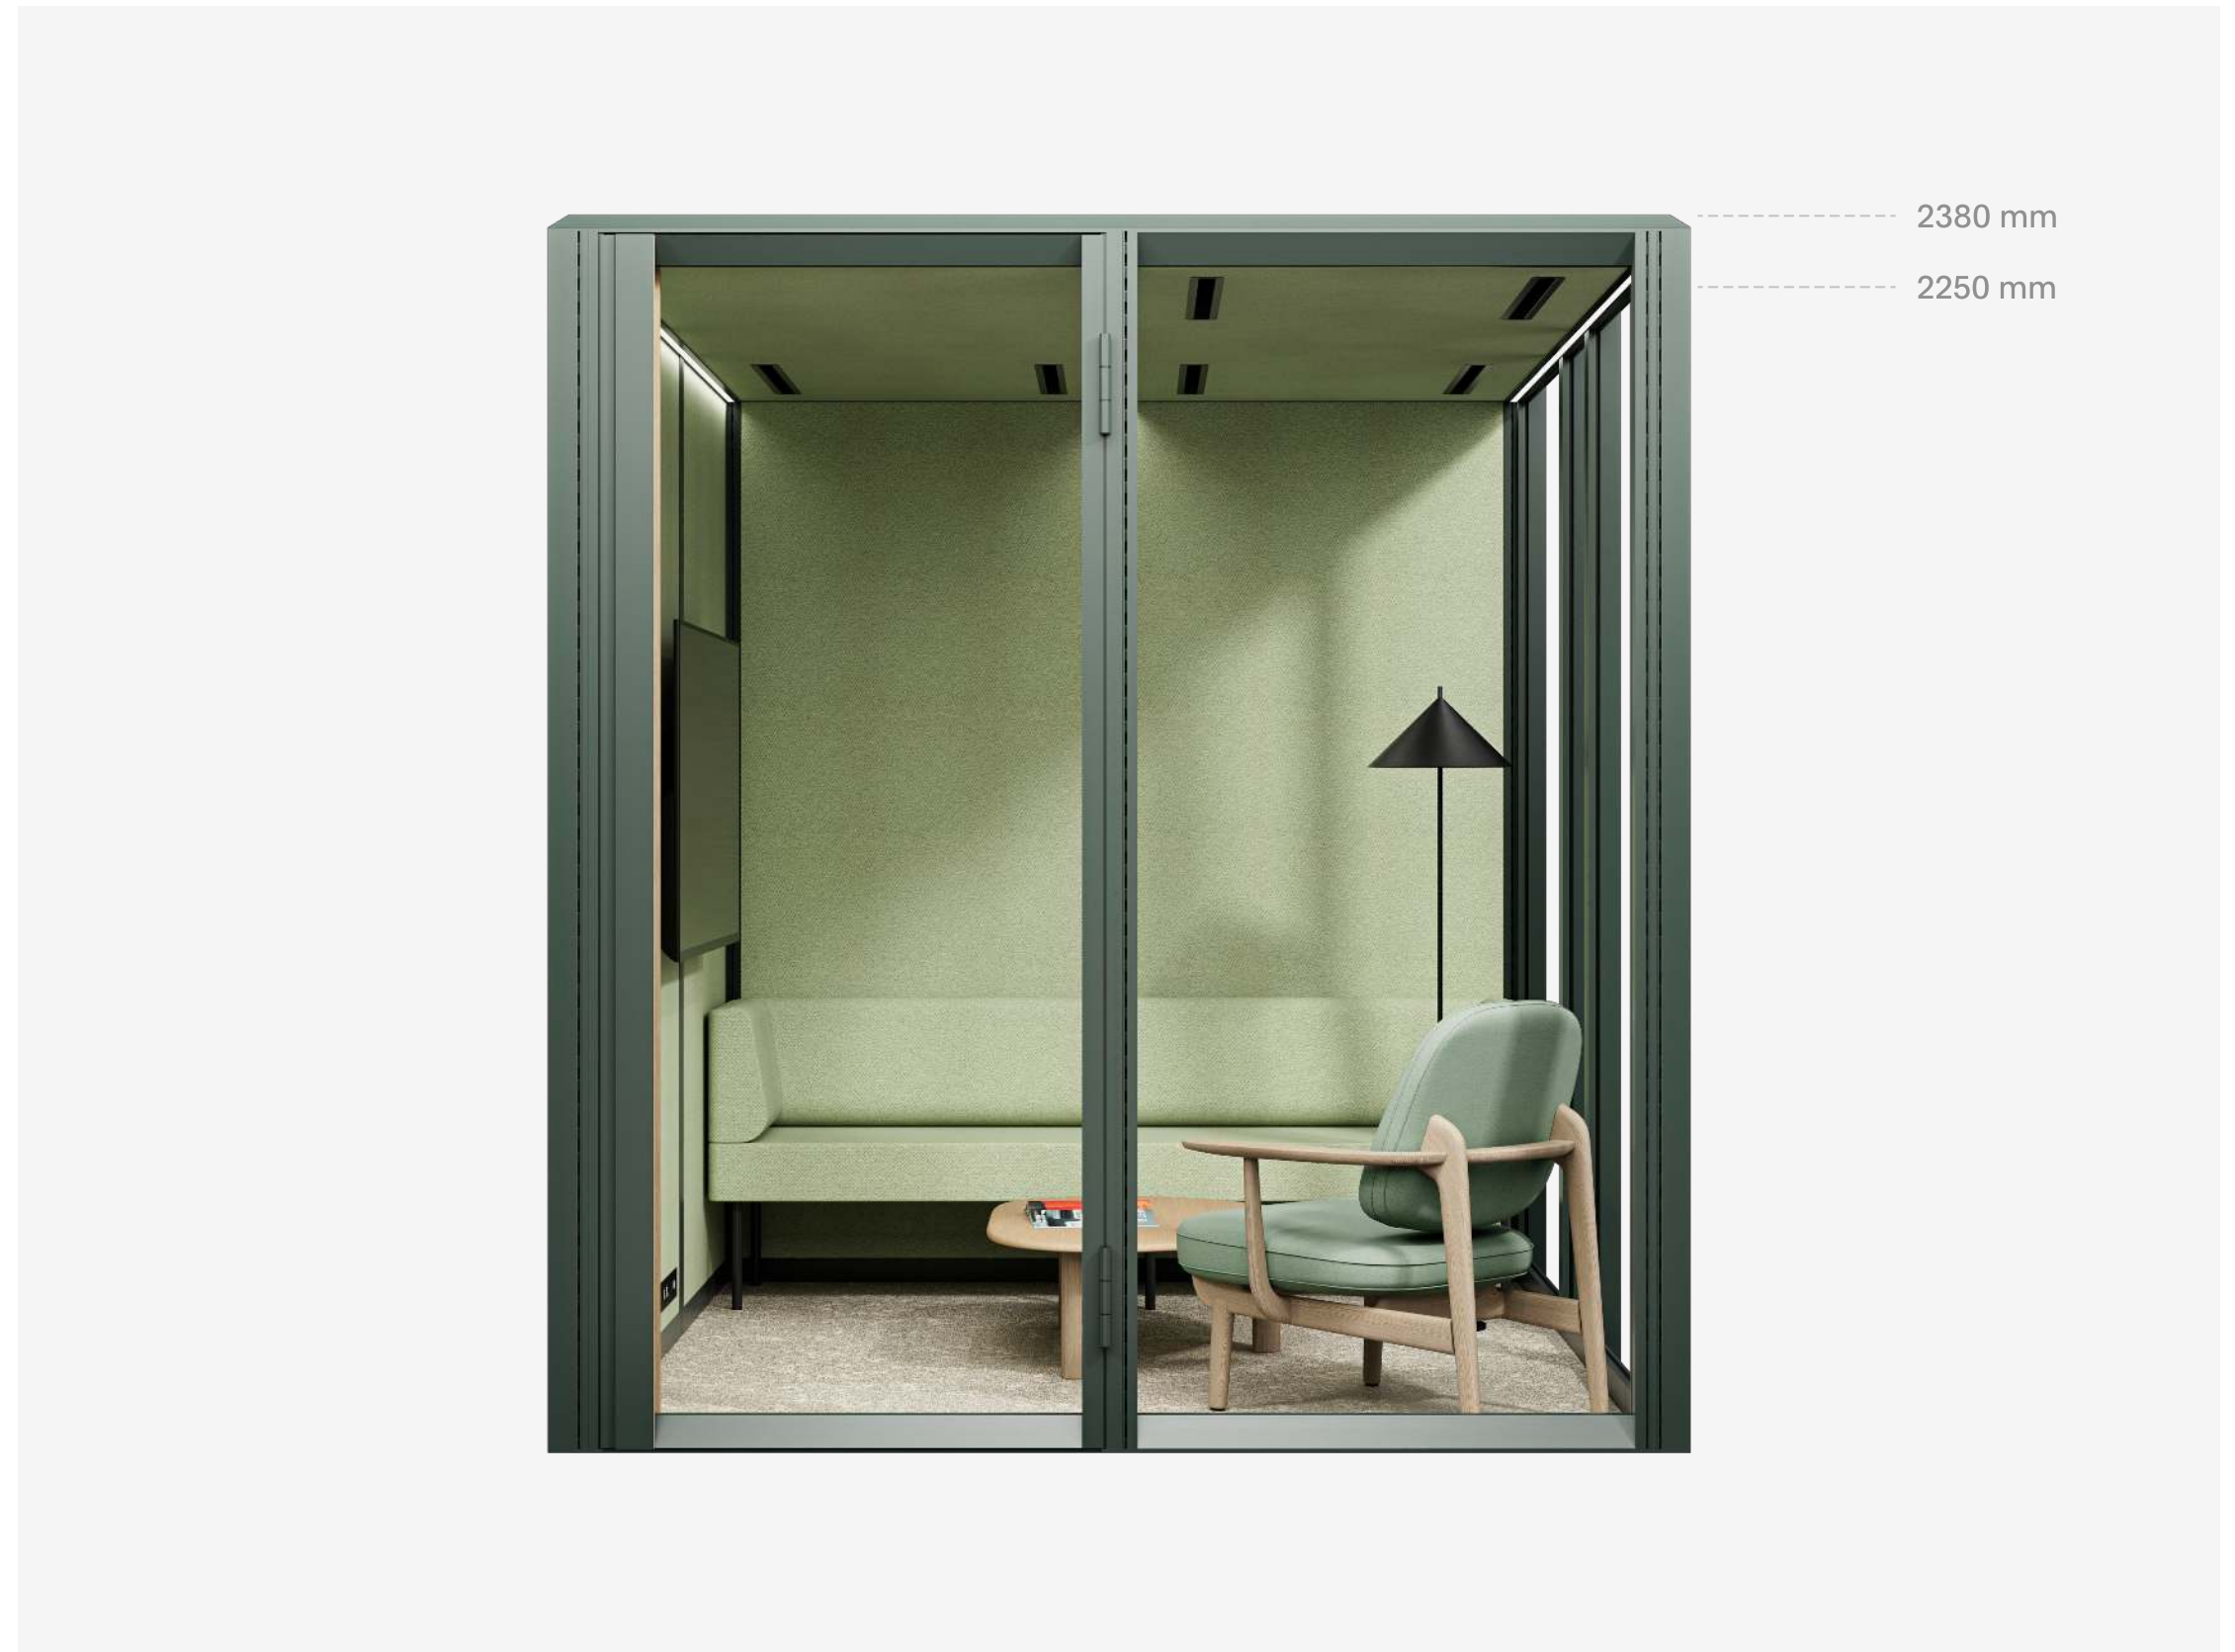

Width
2160 mm

Length
2665 mm

Height
2380 / 2250 mm

Function
Meeting

Capacity
3 ppl

Acoustics*
Class A, ISO 23351-1

Function
Informal Meeting

Capacity
4 ppl