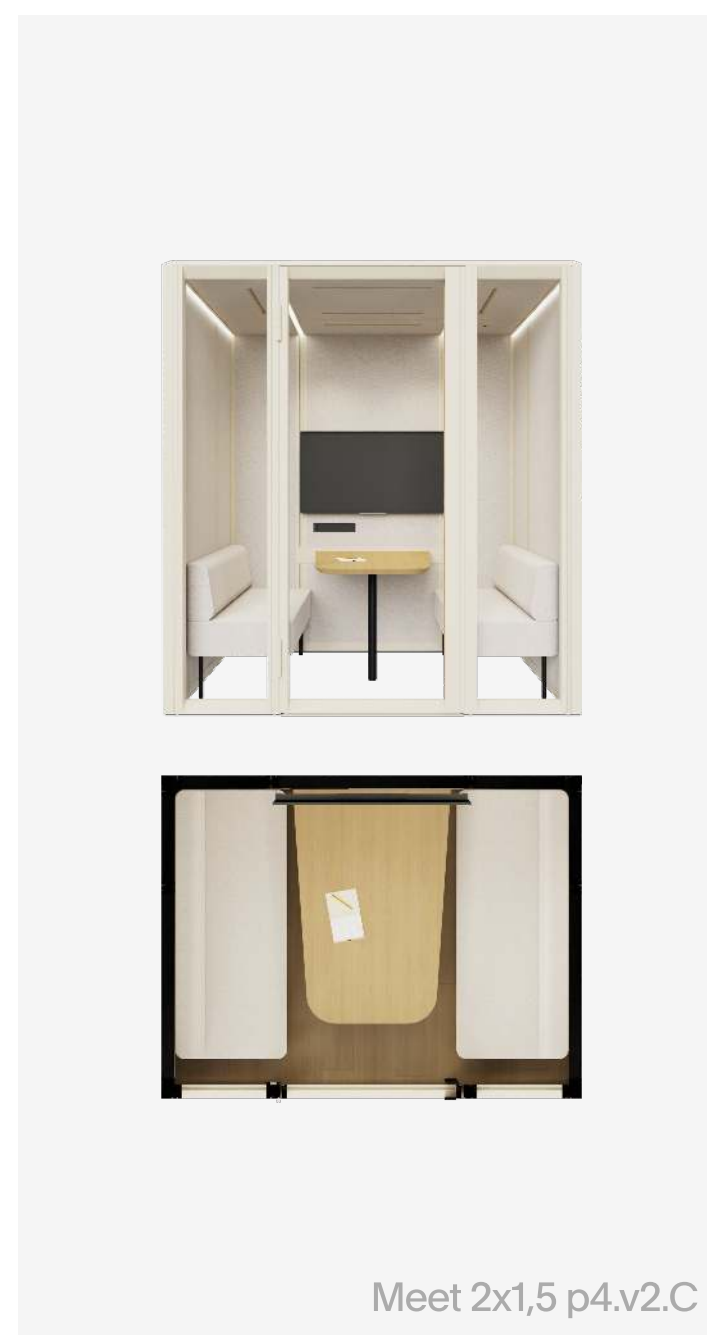

Dimensions:

Width
2160 mm

Length
1655 mm

Height
2380 / 2250 mm

Function
Collaboration

Capacity
4 ppl

Acoustics*
Class B, ISO 23351-1

Function
Video Meeting