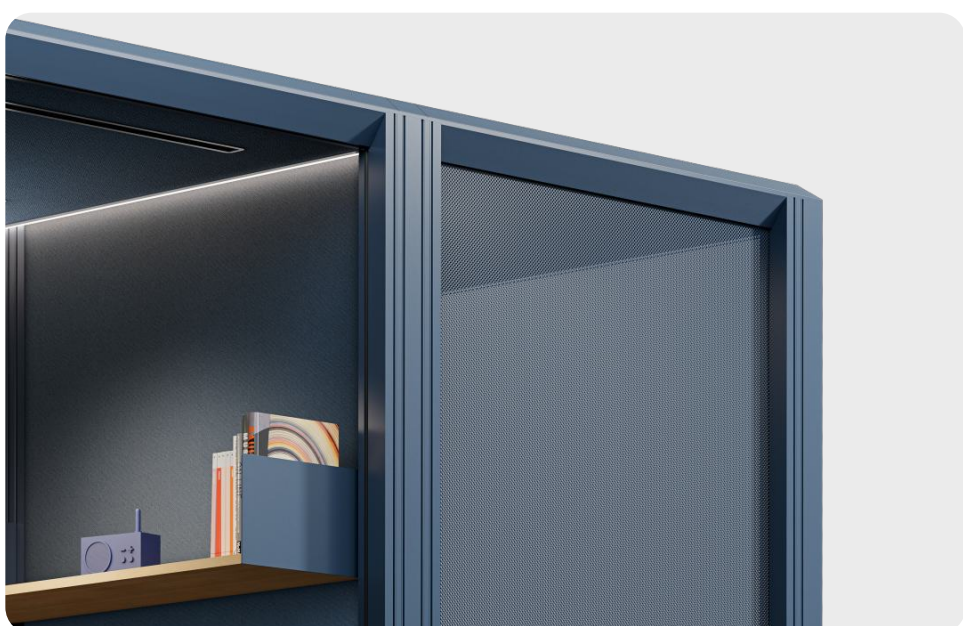

Clay Red
NCS S4030-Y70R

Sage Green
NCS S3010-G20Y

Sand Beige
NCS S3010-Y30R

Ink Blue
NCS S7020-R90B

Overview

Finishings	Solid wall		Glass wall	Open-work wall	Ceiling		Furniture	Curtains
	Internal	External			Internal	External		
Melamine board*	●	●	○	○	○	○	●	○
Lacquered board	○	○	○	○	○	○	●	○
Powder coated steel sheet	●	●	○	○	○	●	○	○
Perforated powder-coated steel sheet	○	○	○	●	● ^{***}	○	○	○
Powder coated aluminium slats	○	○	○	●	○	○	○	○
Fabric	●	●	○	○	●	○	○	○
Felt	●	●	○	○	○	○	○	○
Wallpaper **	●	●	○	○	○	○	○	○
ESG Glass	○	○	●	○	○	○	○	○
VSG Glass	○	○	●	○	○	○	○	○
Fluted Glass	○	○	●	○	○	○	○	○
Kvadrat Air 4	○	○	○	○	○	○	○	●